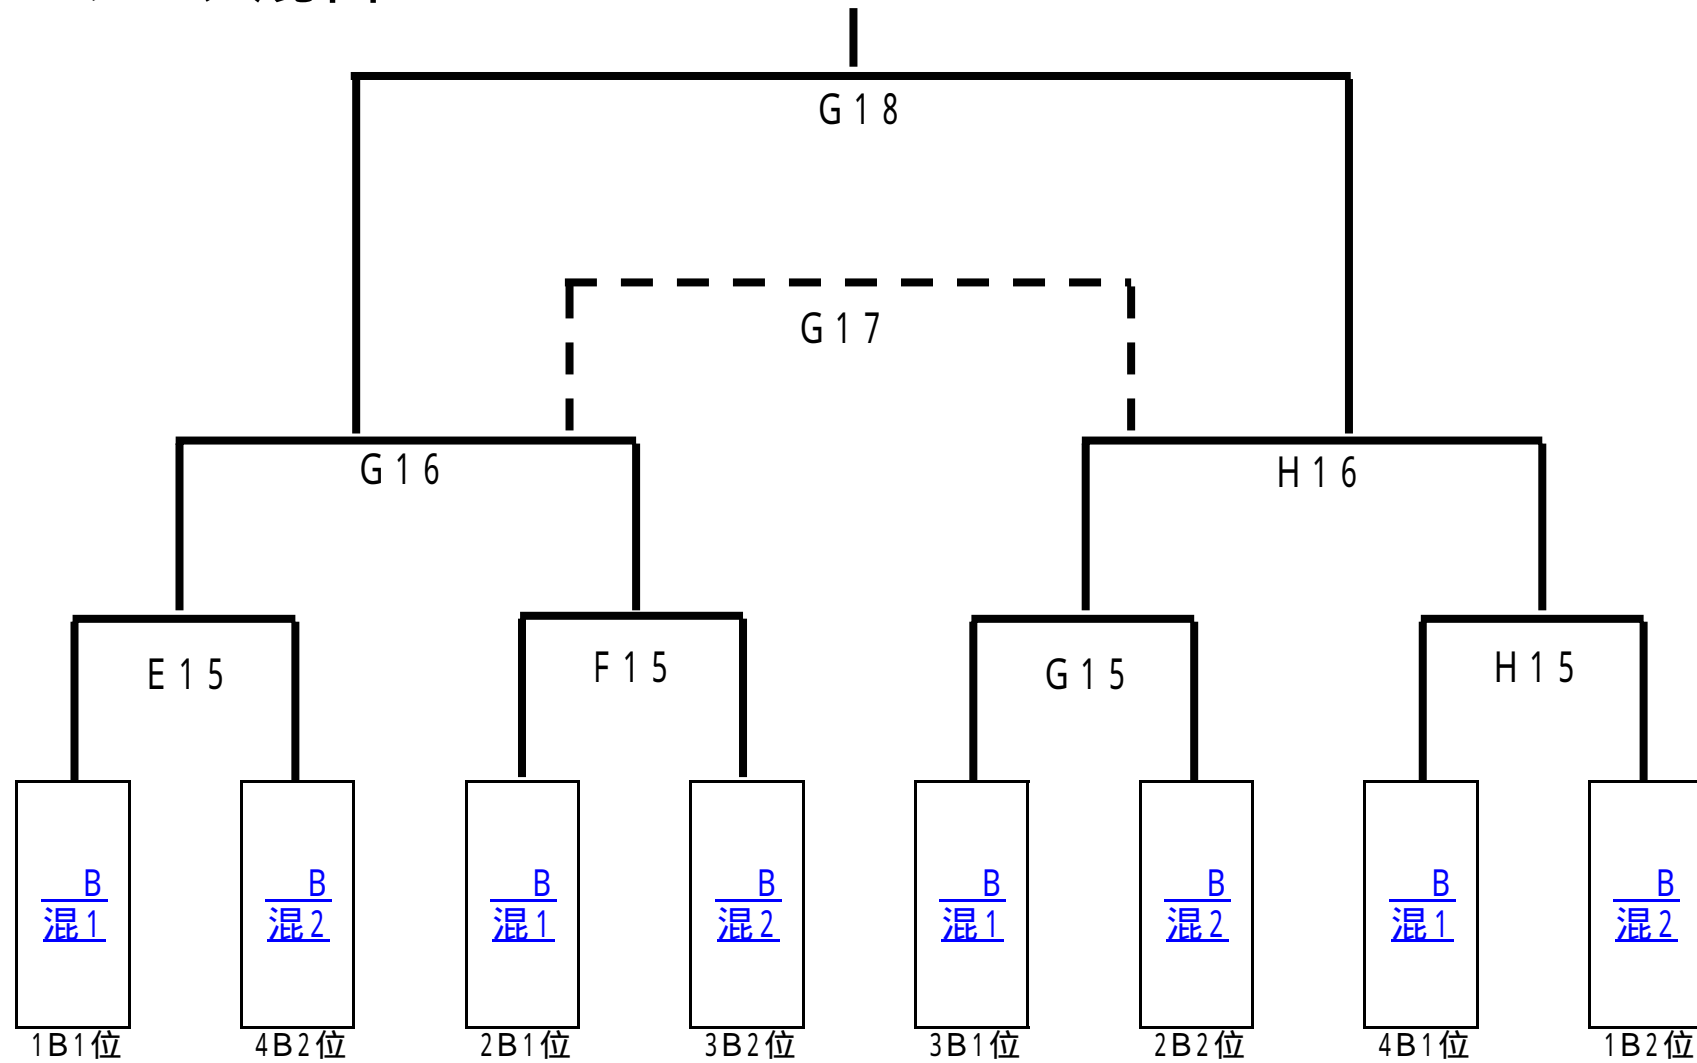

# Eリーグブロック区分(混合) (23チーム)

ブロック	得失点差で 1位2位が決勝へ					1位	2位
	津田中A 選手宣誓	渚西中A	楠葉中B	菅原東A	山之上 小B		
ブロック	得失点差で 1位2位が決勝へ					1位	2位
	桜丘中B	船橋小A	枚方小B	山田東 小B	殿二小A		
ブロック	得失点差で 1位2位が決勝へ					1位	2位
	東香里 中B	交北小A	山田中A	三中B	川越小A		
ブロック	得失点差で 1位2位が決勝へ					1位	2位
	杉中B	さだ小A	小倉小A	招提北 中A	船橋小B		

# Eリーグ女性

Eリーグブロック区分(女性)  
(29チーム)

ブロック	得失点差で 1位2位が決勝へ								1位	2位
	樟葉小A	香里幼A	田口山小B	平野小B	長尾西中A	山田東小A	樟葉幼B	さだ東小A	B女1	B女2
ブロック	得失点差で 1位2位が決勝へ								1位	2位
	交北小B	高陵幼A	平野小A	一中A	招提中A	山田小A	桜丘北小A	B女1	B女2	
ブロック	得失点差で 1位2位が決勝へ								1位	2位
	桜丘北小B	中宮北小A	招提中B	香陽小B	西牧野小B	四中A	津田中A	B女1	B女2	
ブロック	得失点差で 1位2位が決勝へ								1位	2位
	伊加小B	枚方小A	二中B	市P協	樟葉幼A	樟葉小B	樟葉北小B	B女1	B女2	