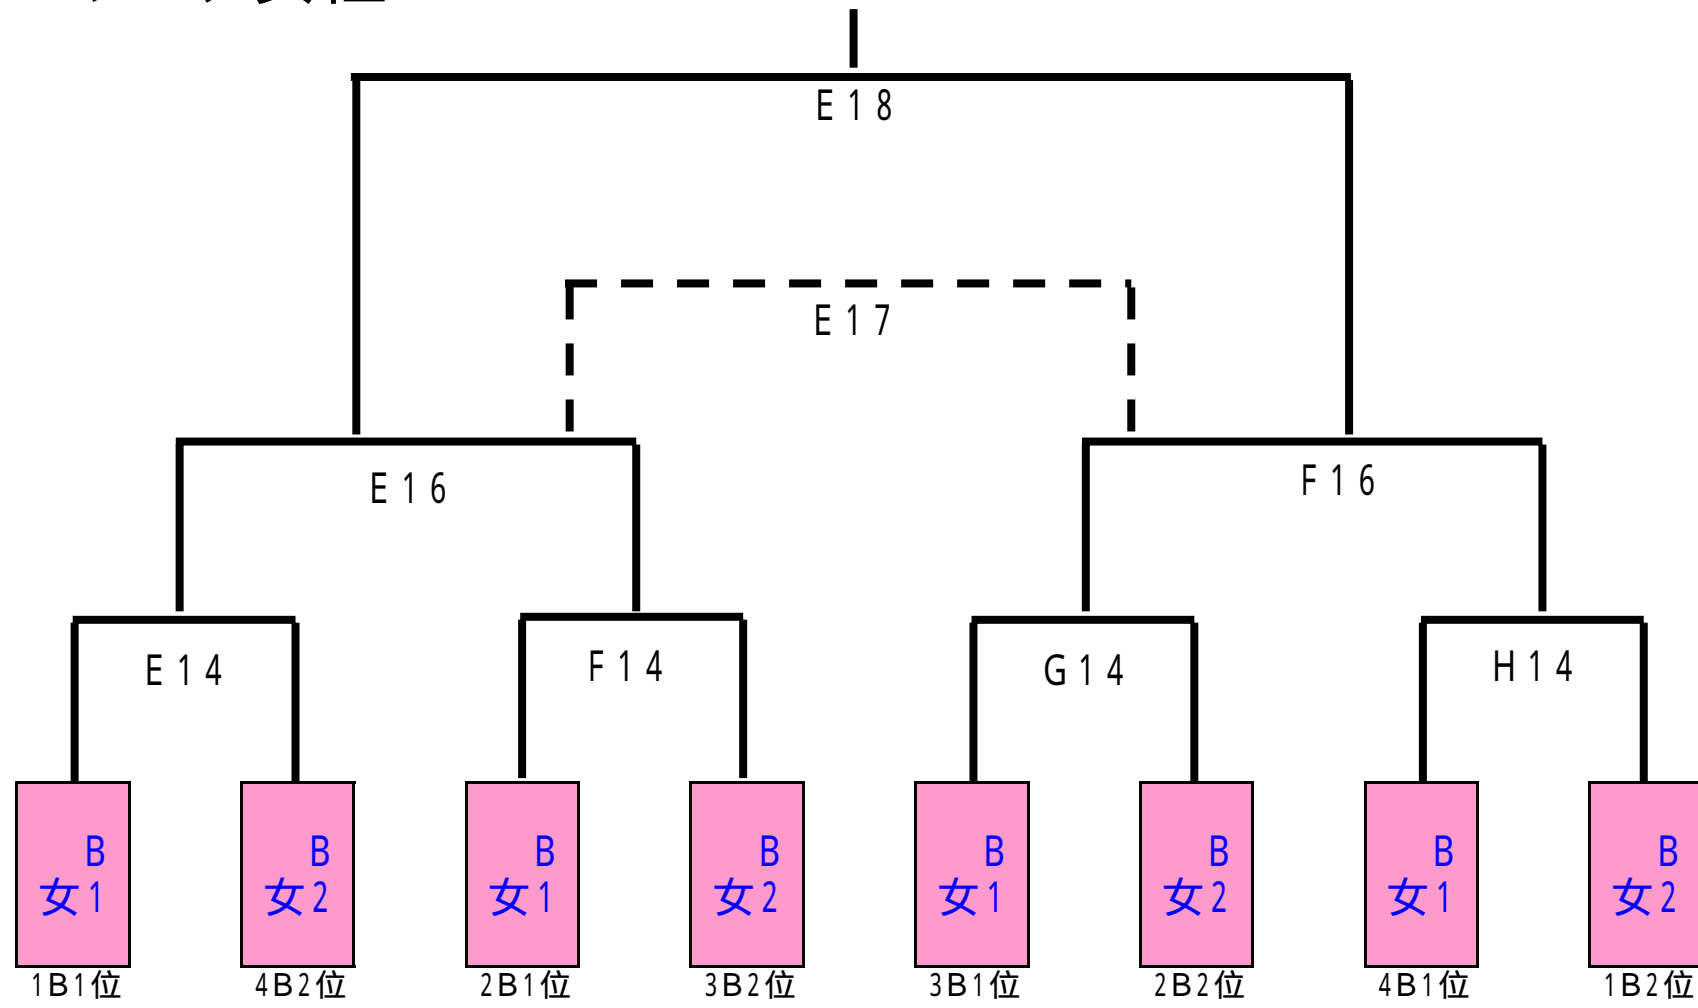

# Eリーグブロック区分(混合) (23チーム)

ブロック	得失点差で 1位2位が決勝へ					1位	2位
	津田中A 選手宣誓	渚西中A	楠葉中B	菅原東A	山之上 小B		
ブロック	得失点差で 1位2位が決勝へ					1位	2位
	桜丘中B	船橋小A	枚方小B	山田東 小B	殿二小A		
ブロック	得失点差で 1位2位が決勝へ					1位	2位
	東香里 中B	交北小A	山田中A	三中B	川越小A		
ブロック	得失点差で 1位2位が決勝へ					1位	2位
	杉中B	さだ小A	小倉小A	招提北 中A	船橋小B		

# Eリーグ女性

Eリーグブロック区分(女性)  
(29チーム)

ブロック	得失点差で 1位2位が決勝へ								1位	2位
	樟葉小A	香里幼A	田口山小B	平野小B	長尾西中A	山田東小A	樟葉幼B	さだ東小A	B女1	B女2
ブロック	得失点差で 1位2位が決勝へ								1位	2位
	交北小B	高陵幼A	平野小A	一中A	招提中A	山田小A	桜丘北小A	B女1	B女2	
ブロック	得失点差で 1位2位が決勝へ								1位	2位
	桜丘北小B	中宮北小A	招提中B	香陽小B	西牧野小B	四中A	津田中A	B女1	B女2	
ブロック	得失点差で 1位2位が決勝へ								1位	2位
	伊加小B	枚方小A	二中B	市P協	樟葉幼A	樟葉小B	樟葉北小B	B女1	B女2	